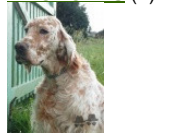

SWEET-SASSY DE LOS
VITORONES (F) LOI