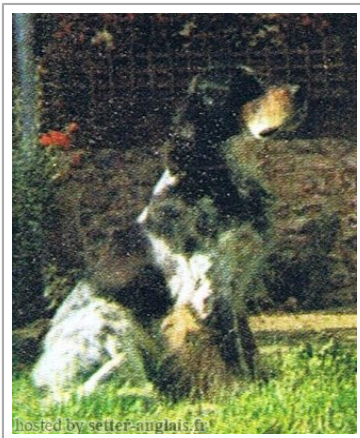

**PACHA DE LAURENCIA**

1966-05-29 (M) LOF 30117/00651

Couleur : Noi.Mar.Fau.PBl.Env (tricolore) / Titres : Ch P T  
[fiche affiche](#)

Père <b>ISARD DU BOIS BAILLY</b> (M) LOF 18488 (Ch T) - lemon 	<b>XO DU VAL PAGNY</b> (M) LOF 11022. (Ch T IT B)	<b>WLOK DE CYRPAIL</b> (M) LOF 8458	<b>UNIC DE NOGENT</b> (M) LOF 5984
		<b>VICIEUSE DU VAL PAGNY</b> (F) LOF 8411	<b>TOSCA DE CYRPAIL</b> (F) LOF 4892
Mère <b>NINIA DU VAL D'ARRY</b> (F) LOF 27572/00441 (TR, CH T)	<b>B'VIALA</b> (F) LOF 14781  	<b>UNIC DE NOGENT</b> (M) LOF 11214	<b>PHLOX DES ARMANCES</b> 1941-07-13 (M) LOF 2758 - bluebelton
		<b>VENUSE</b> (F) LOF 14073	<b>TOSCA DU BOIS PLAISANT</b> (F) LOF 2222
	<b>NILO 12</b> (M) LOI ST5993 (Ch Italie T)	<b>GONZAGHENSIS MUR</b> 1949-05-20 (M) LOI 84079.51 (Ch L R) - bluebelton 	<b>GONZAGHENSIS MILO</b> (M) LOI 37347.44 (Ch L - Recommandé)
		<b>DIANA DELLA VILLA</b> 1951-08-20 (F) LOI 89427.52 (Ch recommandée) - bluebelton 	<b>LÉDA DI SAN PANCRAZIO</b> (F) LOI 37796.44 (recommandée)
	<b>LUCKY DU VAL D'ARRY</b> (F) LOF 24160 (TR)	<b>GALA DE PORT ARTHUR</b> (M) LOF 16657 (Ch A P T) 	<b>SOLE DEL BREMBO</b> 1943 (M) LOI 36258.43
		<b>KATIA DU VAL PAGNY</b> (F) LOF 22010	<b>ELKA</b> 1946 (F) LOI 49028.46
			<b>DJO DES HAIRIES</b> (M) LOF 14562 (Ch T)
			<b>D'UNE FEE DE PORT ARTHUR</b> (F) LOF 14665 (Ch T IB)
			<b>WLOK DE CYRPAIL</b> (M) LOF 8458
			<b>VICIEUSE DU VAL PAGNY</b> (F) LOF 8411