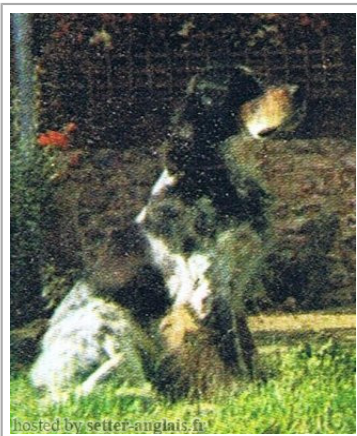

PACHA DE LAURENCIA

1966-05-29 (M) LOF 30117/00651
 Color: Noi.Mar.Fau.PBl.Env (tricolore) / Qualifications: Ch P T
 Kennel

Father ISARD DU BOIS BAILLY (M) LOF 18488 (Ch T) - lemon 	XO DU VAL PAGNY (M) LOF 11022. (Ch T IT B)	WLOK DE CYRPAIL (M) LOF 8458	UNIC DE NOGENT (M) LOF 5984
		VICIEUSE DU VAL PAGNY (F) LOF 8411	TOSCA DE CYRPAIL (F) LOF 4892
Mother NINIA DU VAL D'ARRY (F) LOF 27572/00441 (TR, CH T)	B'VIALA (F) LOF 14781	UNIC DE NOGENT (M) LOF 11214	PHLOX DES ARMANCES 1941-07-13 (M) LOF 2758 - bluebelton
		VENUSE (F) LOF 14073	TOSCA DU BOIS PLAISANT (F) LOF 2222
NILO 12 (M) LOI ST5993 (Ch Italie T) 	LUCKY DU VAL D'ARRY (F) LOF 24160 (TR)	GONZAGHENSIS MUR 1949-05-20 (M) LOI 84079.51 (Ch L R) - bluebelton 	GONZAGHENSIS MILO (M) LOI 37347.44 (Ch L)
		DIANA DELLA VILLA 1951-08-20 (F) LOI 89427.52 (Ch) - bluebelton 	LÉDA DI SAN PANCRAZIO (F) LOI 37796.44
		GALA DE PORT ARTHUR (M) LOF 16657 (Ch A P T) 	SOLE DEL BREMBO 1943 (M) LOI 36258.43
		KATIA DU VAL PAGNY (F) LOF 22010	ELKA 1946 (F) LOI 49028.46
			DJO DES HAIRIES (M) LOF 14562 (Ch T)
			D'UNE FEE DE PORT ARTHUR (F) LOF 14665 (Ch T IB)
			WLOK DE CYRPAIL (M) LOF 8458
			VICIEUSE DU VAL PAGNY (F) LOF 8411