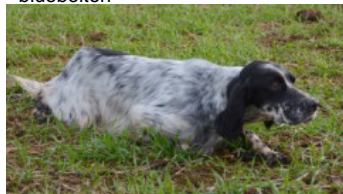

ORKA DE KERDERO

2018-07-25 (F) LOF 257621
Couleur : Fau. PBl.Env. (lemon)
[fiche affixe](#)

KAPO' 2003-11-10 (M) LOI
LO0439835 (Ch IT GQ) - bluebelton

Père
HENZO DES SAGNES DES MILLE SOURCES
2012-08-02 (M)
LOF 223725/38188
(CH P, CH T, CH IT, CH GS, TR)
- bluebelton