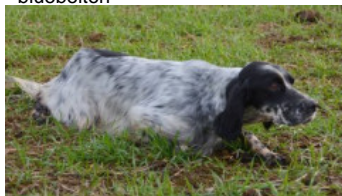

OLYA DE KERDERO

2018-07-25 (F) LOF 257620
Couleur : Noi. PBl.Env.Mou. (bluebelton)
[fiche affixe](#)

hosted by setter-anglais.fr

KAPO' 2003-11-10 (M) LOI
LO0439835 (CH GQ, CH IT) - bluebelton

Père
HENZO DES SAGNES DES MILLE SOURCES
2012-08-02 (M)
LOF 223725/38188
(CH P, CH T, CH IT, CH GS, TR)
- bluebelton