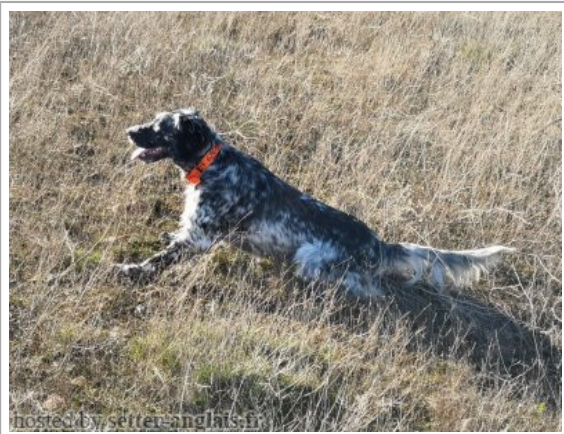

**KELLY DO FACHO**

2018-03-04 (M) LOE 2421337  
 Couleur : Blanco y negro (bluebelton)  
[fiche affixe](#)

Père  
DENDABERRI TRAMPAS  
 2016-07-31 (M)  
 LOE 21202129  
 - lemon

DENDABERRI OBAMA 2012-10-10  
 (M) LOE 2130969 (CH IT) - lemon