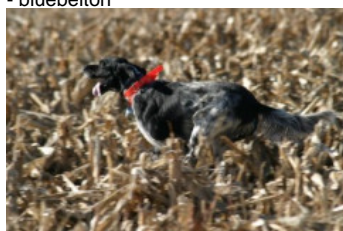

IGOR DE MACINAJOLO

2013-01-16 (M) LOF 225984

Couleur : Noï. PBl.Env.Mou. (bluebelton)

[fiche affixe](#)

UNTO DE LA PLUME DU PÉVÈLE
2003-07-05 (M) LOF 171954/28055
(TR GQ) - bluebelton

Père
BAROC DE LA TOUR MADELOC
2006-06-14 (M)
LOF 188050/33553
(CHA TR)
- bluebelton