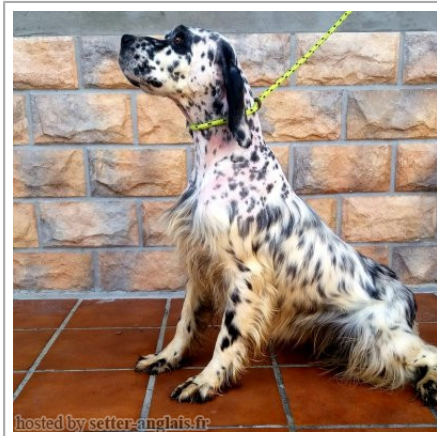

BRUCA DEL LAGO ENOL dit SAY

2014-09-16 (F) LOE 2229359
Couleur : Blanco y negro (bluebelton)
[fiche affixe](#)

hosted by setter-anglais.fr

Père <u>TRUST dit TRIS</u> (M) LOE 1543360 - bluebelton	<u>YUKI DE BOSENDE</u> 2003-12-01 (M) LOE 1405838 - bluebelton	<u>RAY DE BOSENDE</u> 2002-02-10 (M) LOE 1270490 - liver	<u>RADENTIS D'ESPANA</u> 1995-05-22 (M) LOE 990823 (Ch IT B, Ch GQ) - lemon
Mère <u>TULA DE BACÑUELA llamada JARA</u> 2011-05-13 (F) LOE 2023131 - lemon	<u>TARA</u> (F) LOE 1136445 <u>JURGO DE BÉHIGO</u> 2003-06-03 (M) LOF 170358/28160 (CHA -TR) - bluebelton	<u>LUNA DA XESTEIRA</u> (F) LOE 1309848	<u>NACA DE LOS DESMONTES</u> 1997-08-28 (F) LOE 869145 (Tr CP, Tr PR, CHCp, CHIT)
<u>JALA DE PIEDRALLADA</u> (F) LOE 1633238 - lemon	<u>CAPO DE LA ARMUÑA</u> 1998-10-17 (M) LOE 1061524 (Ch P, CHITc(04), TrCP(E01), TrPR(E04)) - bluebelton	<u>TAL</u> (M) LOE	<u>PATOR DE CUMBRAOS</u> (M) LOE 1104112 <u>OLA DE CUMBRAOS</u> (F) LOE 1104114
		<u>DIANA DE SOÑAR</u> (F) LOE	inconnu inconnu inconnu inconnu
		<u>SALTA DE BÉHIGO</u> 2001-03-24 (F) LOF 158026/29768 (TR, CH A) - lemon	<u>RADENTIS D'ESPANA</u> 1995-05-22 (M) LOE 990823 (Ch IT B, Ch GQ) - lemon
		<u>PORTO dit PRINCE</u> 1999-06-17 (M) LOF 149950/25648 (TR CHA CHITF) - bluebelton	<u>MAGIS DORIANA</u> 1995-01-09 (F) LOE 818214 - liver
		<u>ECORA DE PIEDRALLADA</u> 2001-06-22 (F) LOE 1259878 (PAN) - lemon	<u>LIDER DE PLAYABARRI dit LEADER</u> 1996-11-01 (M) LOE 856545 (Ch A, Ch T, Tr GQ) - lemon
		<u>JULY</u> 1994-07-23 (F) LOF 124049/22070 (TAN) - lemon	<u>JAFFA DE BÉHIGO</u> 1994-05-11 (F) LOF 122641/22109 (TR, CH A, CH P, CH IB) - lemon
			<u>IXOR DES BERGES DE LA GÉLINE</u> 1993-06-20 (M) LOF 120189/20273 (Tr GQ) - bluebelton
			<u>RADENTIS D'ESPANA</u> 1995-05-22 (M) LOE 990823 (Ch IT B, Ch GQ) - lemon
			<u>BONI DE PIEDRALLADA</u> 1998-06-14 (F) LOE 1037734 - lemon