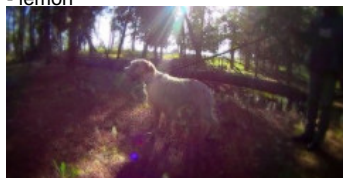

**HAIKA**

2015-09-10 (F) LOI LO15177704  
Couleur : bianco nero marrone (tricolore)

Père  
**FRANCO detto DI VASSALLO**  
2014-06-03 (M)  
LOI LO14114488  
- lemon

**GION DI CROCEDOMINI** 2008-01-06  
(M) LOI LO08103087 (Camp. Ripr. (CH)) -  
lemon