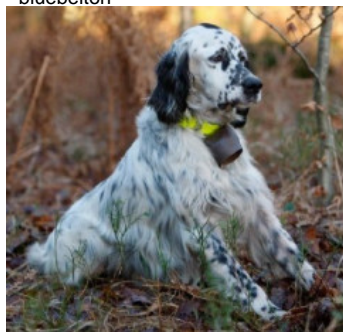

Père

UDY DE L'ECHO DE LA FORET

2003-04-27 (M)

LOF 169891/27763

(TR)

- bluebelton