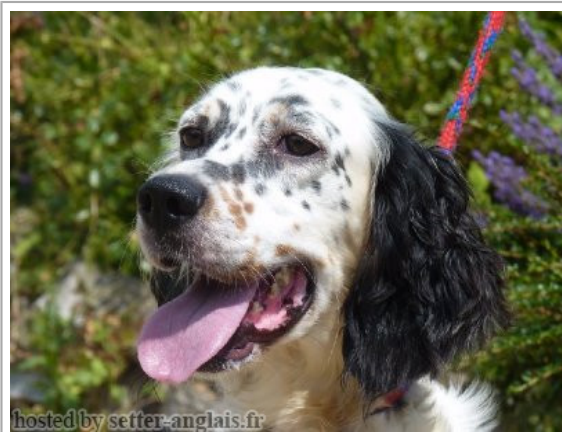

JOY DE TORLHAK

2014-05-29 (F) LOF 234105/47726
Couleur : Noi. Mar.Fau. PBl.Env.Mou. (tricolore)
[fiche affixe](#)

hosted by setter-anglais.fr

Père
G'ALPHA DU RIO PARANA
2011-08-09 (M)
LOF 218268/36958
(CH P, CH A, CH GT, CH T, CH T, TR, CH IT)
- bluebelton

BASIC DU MAS D'EYRAUD
2006-10-06 (M) LOF 189726/32039
(TR GQ) - bluebelton

CABANA DE LA MALETIERE
2007-07-14 (F) LOF 193581/38739
(TR, CH P, CH A) - bluebelton

RADENTIS NOBEL 2003-01-08 (M)
LOF 181281/28903 (CHP CHA CH.T.) -
bluebelton