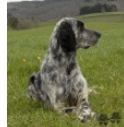

[RADENTIS OSLO](#) 2003-02-18 (M)
LOF 175114/27644 (CH.T. -CHP -CHA
-CHIB -CHCS -TR) - bluebelton