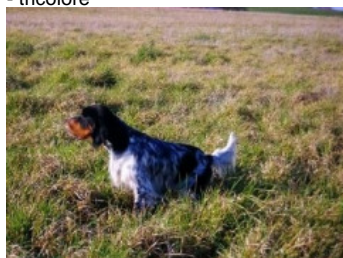

LUNA DE LA HÊTRAIE POURPRE

2015-02-21 (F) LOF 238781/48525
 Couleur : Fau. PBl.Env.Tru. (Iemon) / Dyspl. : B
[fiche affixe](#)

Père
[HEROSS DE LA CROIX SAINT VICTOIRE](#)
 2012-05-14 (M)
 LOF 221796/37576
 - tricolore