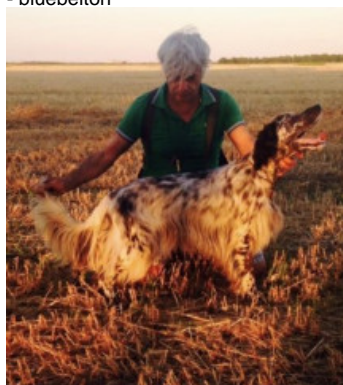

ROVAL SAILA

2018-08-05 (F) LOI LO18152400
Couleur : Bianco-Nero (bluebelton)
[fiche affixe](#)

Père
ROVAL CLARENCE
2015-06-22 (M)
LOI LO15123179
(Ch.Tr.)
- bluebelton

RADENTIS PARIGI 2010-05-12 (M)
LOI LO10129500 (Camp. Riproduttore.) -
bluebelton