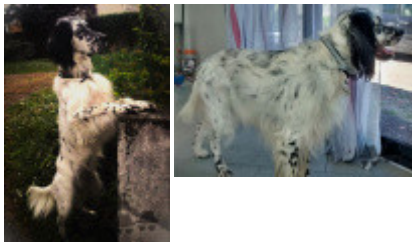

Eleveur : DUBUISSON FLORIAN
Cotation : 1
Puce : 250269802075715
Sang italien (estimation) : 53 %
Estimation des points au pédigrée : 16

Taux de consanguinité (estimation) : 5.9 %

MAGIC DE KERFEUIL (3 X 3) : 0.032593
DEESSE DU VAL D'ARZ (4 X 4,5) : 0.004089
FRANCINI'S JEFF (4 X 4,5) : 0.004089
DEM (6,6,6 X 6,6,6,7,7) : 0.002930
UVA DE CODORNIS (6,6 X 5,6) : 0.002441
SAP FUS ROUANEZ KOAD (5,5,7 X 6) : 0.002197
ALTESSE DE KERFEUIL (5 X 5) : 0.001953
ARNO (5 X 5) : 0.001953
COOL DE CODORNIS (5 X 5) : 0.001953
UNE BELLE DE KERFEUIL (6,6 X 6,6,7) : 0.001221
JOKER DU MONT BILY (7,7,7 X 7,7,7,8) : 0.000671
DUN DEL MESCHIO (7,7,7,7,8 X 7,7,7,7,8,8,8,8) : 0.000580
LEM DEL RESEGONE (7,8,8,8,8 X 7,8,8,8,8,8) : 0.000549
ARO (7,7,7 X 7,7) : 0.000488
ALMER (6,6 X 6) : 0.000488
PACHA DE LAURENCIA (7,7 X 8,8,8) : 0.000244
NEDA DEL DIANELLA (7,7 X 7,7) : 0.000244
QUEL AS (8,8,8 X 8,8) : 0.000183
IVA DE KERFEUIL (7,8,8 X 8,8) : 0.000122
LURON DU BEC ÉTOILE (8 X 7) : 0.000061
MÉA DELL ORSONE (8,8,8 X 8) : 0.000061
CRISMANI DIK (8,8,8 X 8) : 0.000061
SHARBERRY DONALD (8 X 7,8) : 0.000061
URSIN DE RIADE (8,8 X 8) : 0.000061

Note : les données ne sont pas garanties. Elles ont été entrées par les membres sans garantie d'exactitude.