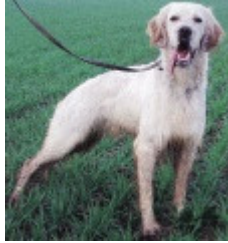

JUNON DES PENTES DE LA MORDOREE

2014-05-25 (F) LOF 234886/48674
Couleur : Fau. PBl.Env.Tr. (lemon)
[fiche affixe](#)

Père
ELINN DES COLLINES DE L'IZARS
2010-03-20 (M)
LOF 209681/35269
(TAN)
- lemon

UZAN DU BEC ÉTOILE 2003-06-29
(M) LOF 171619/27753 (TR, CH P) -
lemon

IALA DELLA VECCHIA IRLANDA
2004-07-10 (F) LOF 195724/36827 -
bluebelton

LIDER DE PLAYABARRI dit LEADER
1996-11-01 (M) LOE 856545 (Ch A, Ch
T, Tr GQ) - lemon

LYSA DU BEC ÉTOILE 1995-05-06
(F) LOF 127341/23640 (CH A, CH P, CH
T) - lemon