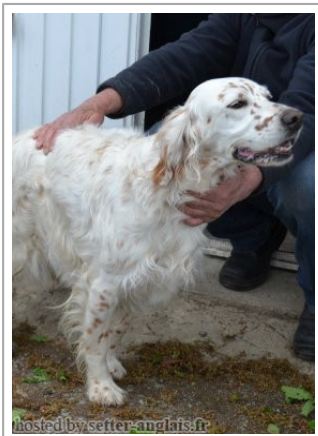

**ISA**

2013-06-06 (F) LOF 227828/46590  
Couleur : Fau.PBl.Env. (lemon)

Père  
**FERO**  
2010-05-08 (M)  
LOF 209603/35178  
- tricolore

**AS DE LA FOUGERE AIGLE**  
2005-04-24 (M) LOF 180356/29435  
(CHA TR) - lemon