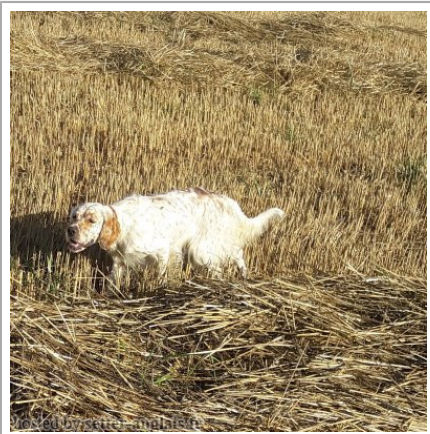

OLAMENDI EMI

(F) LOE
Couleur : Blanco y naranja (lemon)
[fiche affixe](#)

Père
DENDABERRI MARTE
2010-12-12 (M)
LOE 2006453
- lemon

GIBELTARIK CHESTER 2001-11-05
(M) LOE KGC02202 (Ch GQ) - lemon

FIERO 1996-08-10 (M) LOI ST551356
(CHGQ, Ch ITF, Ch IB, Ch ITT) - lemon