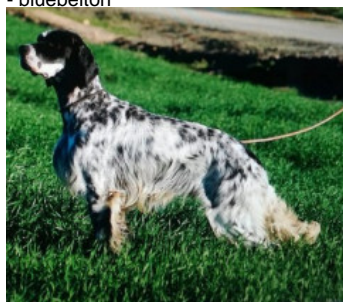

Père
PALAZIENSIS MORTIMER
2015-10-08 (M)
LOI LO168126
(Tr Pr- Es 2020)
- bluebelton