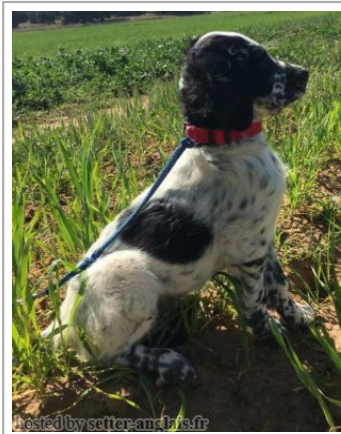

**ADRA DE LA CORA RAYYA**

2019-00-01 (F) LOE  
Couleur : Blanco y negro (bluebelton)  
[fiche affixe](#)

Père  
**PALAZIENSIS MORTIMER**  
2015-10-08 (M)  
LOI LO168126  
(Tr Pr- Es 2020)  
- bluebelton