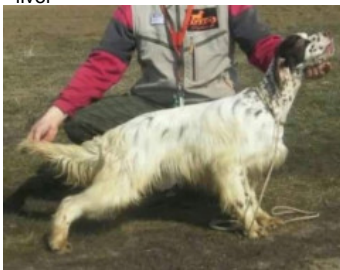

ELIZABETA DIGAL

(F) BEK 704371

Couleur : Noi.PBl.Env (bluebelton) / Dyspl. : accept
[fiche affixe](#)

Père
AZOR DIGAL
(M)
KIF-704053
- liver

DODO DEL BINARIO (M) LOI
20090931 - tricolore

RIMERI DIGAL (F) JR703220ES -
bluebelton