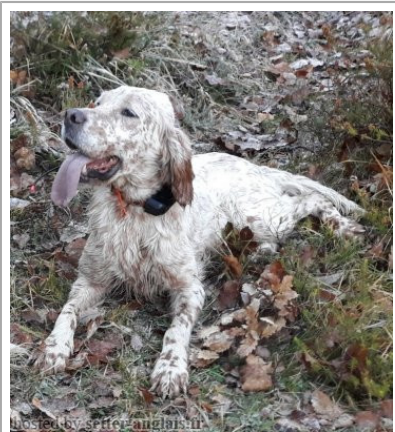

SIRISOLO ERIKA

2010-06-16 (F) LOE 1983309
Couleur : Blanco y naranja (lemon)
[fiche affixe](#)

Père ZAR DE LENIZ llamada KOSS 2002-11-08 (M) LOE 1368015 - blanco rojo	DICK DE MADOLLY'S 2008-05-28 (M) LOF 199110/34390 - lemon	RADENTIS BILLO 2001-10-25 (M) LOE 1376724 (Ch GQ) - lemon	RADENTIS SBRANCO 1991-07-01 (M) LOI ST448908 (CH IB, Ch. Int. Lav.) - lemon
Mère DINA 2004-08-08 (F) LOE 1502505 - lemon	CHURI DE LENIZ (F) LOE 1201339	VANDA II DE MADOLLY'S 2004-03-20 (F) LOF 175740/37059 - bluebelton	RADENTIS ALA 1994-03-15 (F) LOI ST496649 (Ch T) - lemon
	PALU DE LENIZ (M) LOE 1201340	PALU' 1993-09-04 (M) LOE 662202 (Tr GQ) - lemon	PORTO dit PRINCE 1999-06-17 (M) LOF 149950/25648 (TR CHA CHITF) - bluebelton
	NEL (M) LOE 1215743	TXURI (F) LOE 0394086	SARAH DE MADOLLY'S 2001-06-05 (F) LOF 160400/31883 - bluebelton
		IGOR DE MENDI AÑEZCAR (M) LOE 1044696 - lemon	RADENTIS GIAN 1983-01-02 (M) LOI ST258470 (Ch. Ital. Lav., Ch. Int. Lav., Camp. Ripr.) - lemon
		SUSI (F) LOE 0980400	SWING DELLA VECCHIA IRLANDA 1984-08-01 (F) LOI ST295020 (Ch L) - lemon
		inconnu	RUDY DES SEPT PROVINCES (M) LOF 66584
		inconnu	TXIKA DES SEPT PROVINCES 1982-02-19 (F) LOE 0358360 - tricolore
			RADENTIS GIAN 1983-01-02 (M) LOI ST258470 (Ch. Ital. Lav., Ch. Int. Lav., Camp. Ripr.) - lemon
			SWING DELLA VECCHIA IRLANDA 1984-08-01 (F) LOI ST295020 (Ch L) - lemon
			RUDY DES SEPT PROVINCES (M) LOF 66584
			TXIKA DES SEPT PROVINCES 1982-02-19 (F) LOE 0358360 - tricolore
			HULCK DU VAL D'AUTAN 1992-01-01 (M) LOF 112046/16094 (CHP CH.T. TR) - lemon
			MAJA DU GRAND BERGOIN 1996-05-23 (F) LOF 132959 - lemon

Eleveur : CRISTOBAL RAMOS / Propriétaire : CRISTOBAL RAMOS
Puce : 939000010093459
Sang italien (estimation) : 51 %
Estimation des points au pédigrée : 7