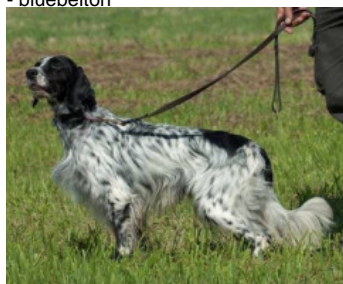

LEONENSIS GEKY

2016-10-15 (M) LOI 173544
Couleur : BIANCO ARANCIO (lemon)
[fiche affixe](#)

Père
NOLO DEL ZAGNIS
2012-07-05 (M)
LOI LO12129055
(CH GQ, CH IT, Camp. Ital. Lav. (CH T), Camp. Ripr.)
- bluebelton