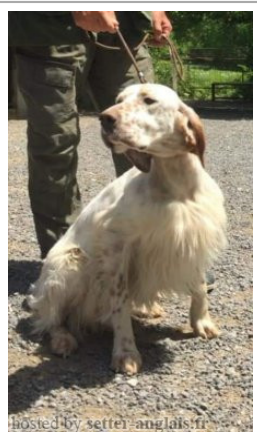

JEFF SULTAN SETTER

2016-09-24 (M) KIF-ES-1520
Couleur : Orange belton
[fiche affixe](#)

hosted by setter-anglais.fr

Père
RADENTIS CONDOR
2007-01-08 (M)
LOI LO0768323
- lemon

RADENTIS TANGO 2004-05-18 (M)
LOI LO04104741 - lemon