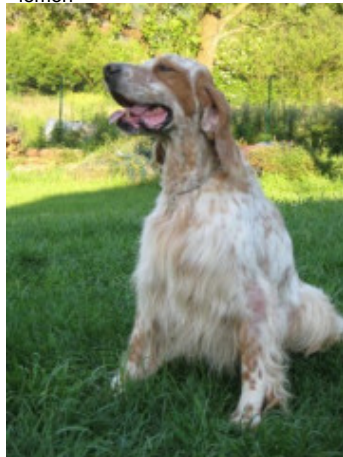

MET

2003-01-15 (M) LOI LO0345160

Couleur : BIANCO NERO (bluebelton) / Titres : CH GQ

Père

PALAZIENSIS RAMBO

1999-11-01 (M)

LOI LO0060896

(Ch WOF/ICH, IT T, ITF, Camp. Tr. (Ch GQ),
CH(ES)T, CH(GB)T)

- lemon

**PALAZIENSIS PEPE** 1997-07-03 (M)

LOI LO99203608 - liver

**GUERCINO DELLA FRATTONA**

1996-05-07 (M) LOI ST554737 -

bluebelton

PALAZIENSIS NIVES 1995-11-13 (F)

LOI ST529742 - liver