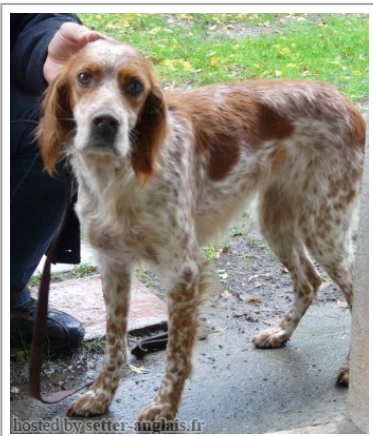

**ULINE 'FIGAROL**

2003-05-20 (F) LOF 171840  
Couleur : Mar.PBl.Env (liver)  
[fiche affixe](#)

hosted by setter-anglais.fr

<p>Père <b>JERKSON 'FIGAROL</b> 1994-04-06 (M) LOF 122369/18335 - tricolore</p> 	<p><b>BOI</b> 1984-02-20 (M) LOF 96481/12378 (TR) - bluebelton</p> 	<p><b>ORFEO DELLA TRAPPOLA</b> 1973-10-11 (M) LOI ST067273 (Ch Italie, T GQ) - tricolore</p> 	<p><b>HSTOU DELLA TRAPPOLA</b> 1971-03-09 (M) LOI ST035378 - n.d.</p> <p><b>ZARA DI MONTE CAIRA</b> 1970-04-25 (F) LOI ST027204</p>
	<p><b>CALINE DES COMBES D'ENFER</b> 1987-01-06 (F) LOF 89606/15870 - lemon</p> 	<p><b>BISCIA DEL SOLE</b> 1980-03-08 (F) LOI ST212543 (Ch T) - bluebelton</p>	<p><b>LEM DEL RESEGONE</b> 1972-01-02 (M) LOI ST054069 (Camp. Ripr.) - bluebelton</p> <p><b>MAEBA DEL SOLE</b> 1977-01-05 (F) LOI ST115401 - bluebelton</p>
		<p><b>SAPHIR DU BEC ÉTOILE</b> 1981-07-17 (M) LOF 69849/07643 - lemon</p>	<p><b>LURON DU BEC ÉTOILE</b> 1975-08-19 (M) LOF 50846/04237 (TR) - bluebelton</p> <p><b>JAVA DU BEC ÉTOILE</b> 1974-01-12 (F) LOF 45735/04975 (TR)</p>
		<p><b>UNE DES COMBES D'ENFER</b> 1983-05-28 (F) LOF 75754/11154 - lemon</p>	<p><b>REP DE LAURENCIA</b> 1980-04-25 (M) LOF 65725/07162 - lemon</p> <p><b>REJANE DE LA GALSERANE</b> 1980-12-19 (F) LOF 67483/08833 - tricolore</p>

Propriétaire : Mr Courtiade Pascal  
Tatouage : 2CUA971  
Sang italien (estimation) : 56 %  
Estimation des points au pédigrée : 15

Note : les données ne sont pas garanties. Elles ont été entrées par les membres sans garantie d'exactitude.