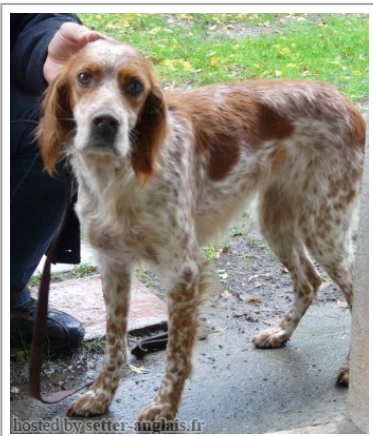

ULINE 'FIGAROL

2003-05-20 (F) LOF 171840
Couleur : Mar.PBl.Env (liver)
[fiche affixe](#)

<p>Père JERKSON 'FIGAROL 1994-04-06 (M) LOF 122369/18335 - tricolore</p> 	<p>BOI 1984-02-20 (M) LOF 96481/12378 (TR) - bluebelton</p> 	<p>ORFEO DELLA TRAPPOLA 1973-10-11 (M) LOI ST067273 (Ch Italie, T GQ) - tricolore</p> 	<p>HSTOU DELLA TRAPPOLA 1971-03-09 (M) LOI ST035378 - n.d.</p> <p>ZARA DI MONTE CAIRA 1970-04-25 (F) LOI ST027204</p>
	<p>CALINE DES COMBES D'ENFER 1987-01-06 (F) LOF 89606/15870 - lemon</p> 	<p>BISCIA DEL SOLE 1980-03-08 (F) LOI ST212543 (Ch T) - bluebelton</p>	<p>LEM DEL RESEGONE 1972-01-02 (M) LOI ST054069 (Camp. Ripr.) - bluebelton</p> <p>MAEBA DEL SOLE 1977-01-05 (F) LOI ST115401 - bluebelton</p>
		<p>SAPHIR DU BEC ÉTOILE 1981-07-17 (M) LOF 69849/07643 - lemon</p>	<p>LURON DU BEC ÉTOILE 1975-08-19 (M) LOF 50846/04237 (TR) - bluebelton</p> <p>JAVA DU BEC ÉTOILE 1974-01-12 (F) LOF 45735/04975 (TR)</p>
		<p>UNE DES COMBES D'ENFER 1983-05-28 (F) LOF 75754/11154 - lemon</p>	<p>REP DE LAURENCIA 1980-04-25 (M) LOF 65725/07162 - lemon</p> <p>REJANE DE LA GALSERANE 1980-12-19 (F) LOF 67483/08833 - tricolore</p>

Propriétaire : Mr Courtiade Pascal
Tatouage : 2CUA971
Sang italien (estimation) : 56 %
Estimation des points au pédigrée : 15

Note : les données ne sont pas garanties. Elles ont été entrées par les membres sans garantie d'exactitude.