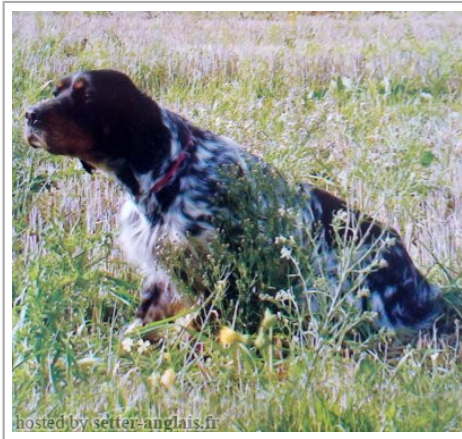

SIRIO

2005-11-14 (M) LOI LO0669691

Couleur : TRICOLORE / Titres : Camp. Assoluto, Camp. Ripr.

<p>Père MARTIANISIUM LUTER 2001-05-05 (M) LOI LO01138037 (CH GQ (Camp. Tr.)) - bluebelton</p> 	<p>NERO 1997-03-29 (M) LOI LO9817889 (Ch T, Ch GQ) - bluebelton</p> 	<p>GUFO DI VAL DI CHIANA 1994-04-01 (M) LOI ST514177 (Ch GQ) - bluebelton</p> 	<p>NEGUS 1988-09-05 (M) LOI ST382982 (Camp. Tr. (Ch GQ), Camp. Int. Lav (Ch I T)) - bluebelton</p>
	<p>VERA 1999-01-10 (F) LOI LO99132319 - bluebelton</p>	<p>KELLI 1992-06-18 (F) LOI ST466220 - bluebelton</p> 	<p>BRUNA 1985-01-01 (F) LOI ST299858 (Ch L Ch Int) - bluebelton</p>
	<p>NORD DI VAL DI CHIANA 1992-01-03 (M) LOI ST454469 (Ch IT, CH GQ) - tricolore</p> 	<p>NEGUS 1988-09-05 (M) LOI ST382982 (Camp. Tr. (Ch GQ), Camp. Int. Lav (Ch I T)) - bluebelton</p>	<p>HONDA DI VAL DI CHIANA 1989-10-01 (F) LOI ST406751 - lemon</p>
	<p>KIKA 1997-05-28 (F) LOI LO9875796 - bluebelton</p>	<p>VANGOGH DELL'AD MONTES 1992-07-30 (M) LOI ST463291 (Camp. Ripr.) - bluebelton</p>	<p>CRESIA 1993-05-03 (F) LOI ST487619 - bluebelton</p>