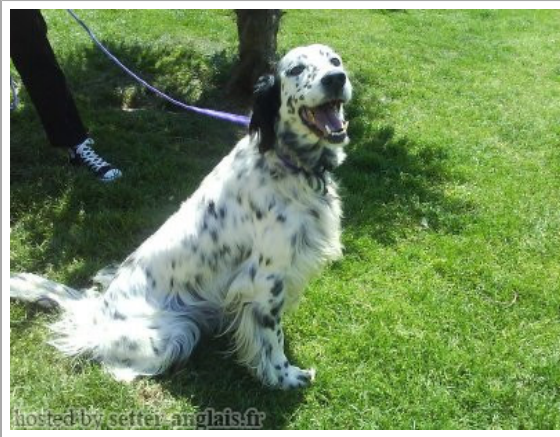

**VENUS DU BOIS DE L'HENCHY**

2004-09-16 (F) LOF 178020/35184  
 Couleur : Noi.PBl.Env (bluebelton) / Dyspl. : B  
[fiche affixe](#)

<p>Père  <u>PELE DES SEPT PROVINCES</u>          1999-07-30 (M)          LOF 150824/24770          (TR, CH P)          - bluebelton</p> 	<p><u>MISTRAL DES SEPT PROVINCES</u>          1996-08-29 (M) LOF 135398/20778 -          bluebelton</p>	<p><u>DARK VIKING</u> 1990-01-28 (M) LOF          130764/19146 (TR)  </p>	<p><u>STORESKAR'S G SNORRE</u>          1986-07-13 (M) IKCR40918          (F.T. Ch.) - bluebelton</p>
	<p><u>NECHKA DE LA PLUME DU PÉVÈLE</u>          1997-10-21 (F) LOF 140941/26410 -          bluebelton</p> 	<p><u>IZARRA DES SEPT PROVINCES</u>          1993-04-10 (F) LOF 119363/22002          (TAN) - bluebelton</p>	<p><u>CRANNA LASS</u> 1986-07-15 (F)          IKC.R09410 - lemon</p>
		<p><u>MEO ED DE LA PLUME DU PÉVÈLE</u>          1996-06-10 (M) LOF 134419/20894          (Ch P) - bluebelton</p> 	<p><u>ROYAL SLY</u> 1987-04-22 (M) LOI          ST351049 - bluebelton</p> <p><u>BEAUTE DES SEPT PROVINCES</u> 1986-06-01 (F)          LOF 88076/13944 (TR) -          tricolore</p> 
		<p><u>HIRIS DES SEPT PROVINCES</u>          1992-07-12 (F) LOF 115840/21300 -          lemon</p>	<p><u>NORD DI VAL DI CHIANA</u>          1992-01-03 (M) LOI ST454469          (Ch IT, CH GQ) - tricolore</p> 
			<p><u>JESSY DE LA PLUME DU PÉVÈLE</u>          1994-04-25 (F) LOF 124253/22492 -          bluebelton</p> <p><u>DERBY DES SEPT PROVINCES</u>          1988-08-14 (M) LOF          97390/14137 (CH          CS, CH A, CH P, CH T, CH          IT) - bluebelton</p>  <p><u>VENUS</u> 1984-06-03 (F) LOF          80488/12110 - lemon</p>

Propriétaire : Remy Benier  
Tatouage : 2EDK918  
Sang italien (estimation) : 52 %  
Estimation des points au pédigrée : 32