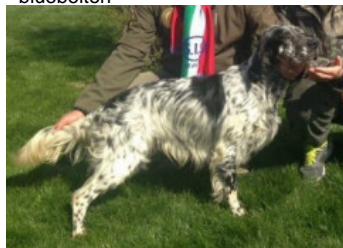

LUCAS DELL'ABAZIA

2015-10-14 (M) LOI LO167641

Couleur : TRICOLORE

[fiche affixe](#)

Père

NATAN

2012-10-03 (M)

LOI LO12157969

(CH IT GQ, Camp. TR. (CH GQ), CH(IT)

- bluebelton