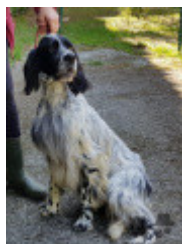

Mère <u>KOXKABIL ERTZ</u> 2008-05-25 (F) LOE 1833026 - bluebelton	<u>BUSH DELLA GEMINIOLA</u> 2004-11-25 (M) LOE 1698220 - bluebelton	<u>ARNO DELLA GEMINIOLA</u> 1998-01-05 (M) LOI LO98110630 - lemon	<u>CIRO</u> 1995-01-22 (M) LOI ST514532 (Ch Italie T, IT T, Reproducte) - tricolore	
	<u>NIKE llamada GAR</u> (F) LOE 1459225	<u>LUNA DELLA GEMINIOLA</u> 2001-10-30 (F) LOI LO0266491 - bluebelton	<u>EUSKITZE RUGBY</u> 2000-06-02 (M) LOE 1205440 - bluebelton	<u>GIULY DELLA VECCHIA IRLANDA</u> 1991-01-09 (F) LOI ST435083 - lemon
		<u>CRASI</u> 2002-04-15 (F) LOE 1431024 - lemon	<u>DUSO DELLA GEMINIOLA</u> 1997-06-03 (M) LOI ST561722 (Camp. Tr. (Ch GQ)) - bluebelton	
			<u>FATA DELLA GEMINIOLA</u> 1995-07-25 (F) LOI ST522679 - bluebelton	
			<u>RADENTIS SBRANCO</u> 1991-07-01 (M) LOI ST448908 (CH IB, Ch. Int. Lav.) - lemon	
			<u>EUSKITZE KATI</u> (F) LOE 755772	
			<u>OTIS DELL'ABAZIA</u> 1997-04-21 (M) LOI ST556813 (Ch. Ital. Lav.) - tricolore	
			<u>ALA</u> 2000-10-23 (F) LOI LO0180241 - bluebelton	

Propriétaire : ARCOIRIS SETTER (606432443, arcoiris@arcoirissetter.com)
Sang italien (estimation) : 91 %
Estimation des points au pédigrée : 4

Note : les données ne sont pas garanties. Elles ont été entrées par les membres sans garantie d'exactitude.