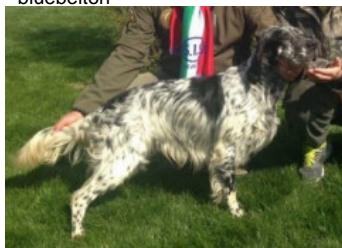

OMERO DI MONTE GENZIANA

2017-09-11 (M) LOI LO17184558
 Couleur : BIANCO ARANCIO (lemon)
[fiche affixe](#)

Père
NATAN
 2012-10-03 (M)
 LOI LO12157969
 (CH IT GQ, Camp. TR. (CH GQ), CH(IT)
 - bluebelton

KAPO' 2003-11-10 (M) LOI
 LO0439835 (Ch IT GQ) - bluebelton

QUATTA 2009-06-11 (F) LOI
 LO1085288 - tricolore

NERO 1997-03-29 (M) LOI
 LO9817889 (Ch T, Ch GQ) - bluebelton

KYBA 1998-01-01 (F) LOI
 LO98118951 - lemon

AMY 2002-08-10 (F) LOI LO02143515
 - tricolore

GUFO DI VAL DI CHIANA
 1994-04-01 (M) LOI
 ST514177 (Ch GQ) -
 bluebelton