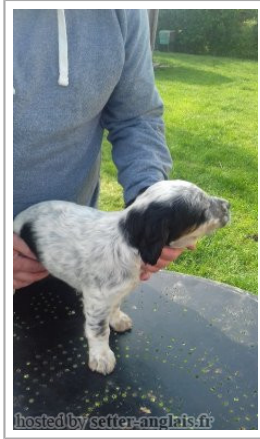

**PLUME DU SUD TOURAINE**

2019-03-30 (F) LOF 260280  
Couleur : Noi.Mar.Fau.PBl.Env (tricolore)  
[fiche affixe](#)

Père  
**M'APPLE DES PAYS DE LOIRE**  
2016-05-27 (M)  
LOF 245173/42035  
(TR)  
- lemon