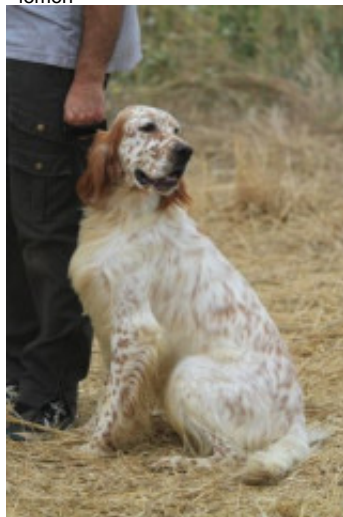

JEWELL DU CLOS DES PERDRIX

2014-11-16 (F) LOF 238022/47632
Couleur : Noï. PBl.Env.Mou. (bluebelton)
[fiche affixe](#)

Père
HENZO DELLA CRUISMANY
2012-11-06 (M)
LOF 225896/38899
(TAN)
- lemon

CERONE DELLA CRUISMANY
2007-06-21 (M) LOF 194718/32394 -
lemon