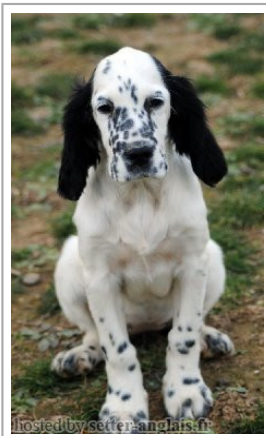

JEWELL DU CLOS DES PERDRIX

2014-11-16 (F) LOF 238022/47632
Couleur : Noï. PBl.Env.Mou. (bluebelton)
[fiche affixe](#)

Père
HENZO DELLA CRUISMANY
2012-11-06 (M)
LOF 225896/38899
(TAN)
- lemon

CERONE DELLA CRUISMANY
2007-06-21 (M) LOF 194718/32394 -
lemon

NORA 2007-07-09 (F) LOF
201223/37980 - lemon

U'TONY DELLA BASSANA dit TONY
2003-06-09 (M) LOF 179293/28507
(Ch IB) - bluebelton

LITTLE PRINCESS ZUASTI
2004-05-28 (F) LOF 189119/35316 -
lemon

MEI 2003-01-15 (M) LOI LO0345160
(CH GQ) - bluebelton