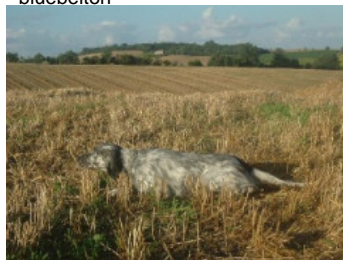

LOUNA DU PORCHE DE L'ETE

2015-06-18 (F) LOF 241626/49154
Couleur : Noi. Mar.Fau. PBl.Env.Mou. (tricolore)
[fiche affixe](#)

Père
URON
2003-09-08 (M)
LOF 173148/28801
(TR CHA)
- bluebelton

MAJOR DE CODORNIS 1996-04-07
(M) LOF 131590/20436 (TR, CH P) -
bluebelton