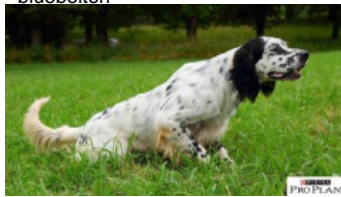

Père
ERNEE DES SEPT PROVINCES
2009-06-18 (M)
LOF 206858/34324
(CH T, TR GQ)
- bluebelton