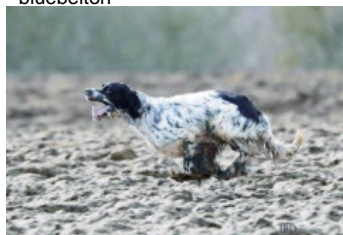

**LED ZEP DE LA PATTE GALINE**

2015-06-11 (M) LOF 240779  
 Couleur : Noï. PBI.Env.Mou. (bluebelton)  
[fiche affixe](#)

Père  
**ITOT DES TERRES DE LUDE**  
 2013-07-19 (M)  
 LOF 230290/39506  
 (CHGQ)  
 - bluebelton