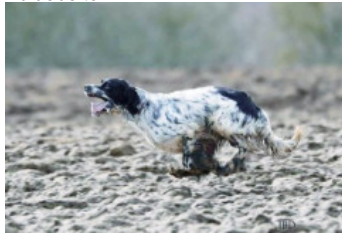

LUCIOLE DE LA PATTE GALINE

2015-06-11 (F) LOF 240781
 Couleur : Noï. PBI.Env.Mou. (bluebelton)
[fiche affixe](#)

Père
ITOT DES TERRES DE LUDE
 2013-07-19 (M)
 LOF 230290/39506
 (CHGQ)
 - bluebelton

BRANDY DU MAS D'EYRAUD
 2006-06-24 (M) LOF 189666/30874
 (CHA TR CHP CH.T.) - bluebelton