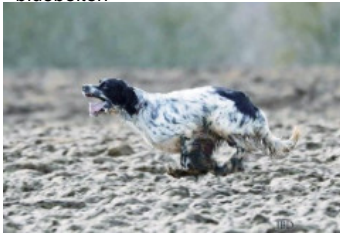

**PEKIN DES COTEAUX DU NEGRE**

2019-02-23 (M) LOF 259932/45104  
 Couleur : Noi.Mar.Fau.PBl.Env (tricolore)  
[fiche affixe](#)

Père  
**ITOT DES TERRES DE LUDE**  
 2013-07-19 (M)  
 LOF 230290/39506  
 (CHGQ)  
 - bluebelton