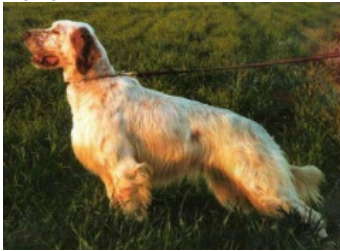

**KOTA DE PIEDRALLADA**

2007-06-25 (F) LOE 1712756  
Couleur : Fau.PBl.Env. (lemon)  
[fiche affixe](#)

Père  
**RADENTIS D'ESPANA**  
1995-05-22 (M)  
LOE 990823  
(Ch IT B, Ch GQ)  
- lemon

**RADENTIS SBRANCO** 1991-07-01  
(M) LOI ST448908 (CH IB, Ch. Int. Lav.) -  
lemon