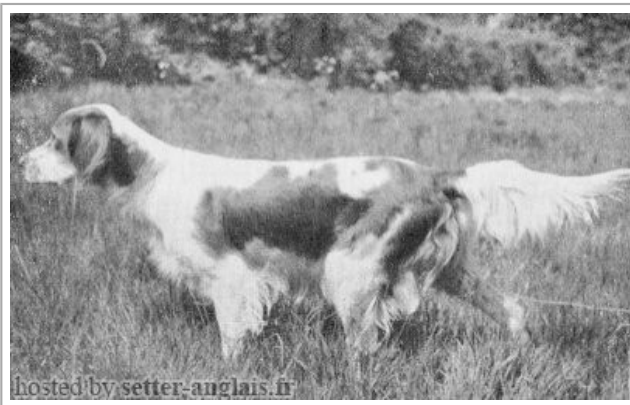

GIPSY DE LA CHEVRONNIERE

(F) LOF 19413
 Titres : Ch T
[fiche affixe](#)

Père YOU (M) LOF (TR, CH T, CH CS) 	WHISKY DE PORT ARTHUR (M) LOF	UNIQUE OF THE DUCK (M) LOF	inconnu
		UTAH OF THE DUCK (F) LOF	inconnu
	UGOLETTE DU CAROL BEAUJEU (F) LOF	inconnu	inconnu
		inconnu	inconnu
Mère EVA DES LANGOUSTINES (F) LOF	BACCHUS DE PORT ARTHUR (M) LOF 13200 (Ch T)	JULLO DU VIGNAUD 1946 (M) LOF 6548 (Ch T)	QUASI DE KOUBATS 1942 (M) LOF 2886 (Ch T)
		WALLIS DE CASTELMEUR (F) LOF 9171 (Ch T) 	REBALLE RILLETTE 1943 (F) LOF 3114
	BRIZZE DE LA GRANGE AU LIERRE (F) LOF	TOPPERS TONY O 1950-02-08 (M) KCSB554AJ - tricolore	TRECOR DE BODÉAN (F) LOF 4727 (TR)
		ADARE LADY BEATRICE 1945-03-28 (F) LOF 13714	UDINE DE BODÉAN (F) LOF
			TONY O'S TOPPER (M) - tricolore DAWN'S SPOOK (F)
			BADE BONDHU 1942-09-01 (M) KCRC.2021/43 ADARE SMUTS (F) KCRC27369/45