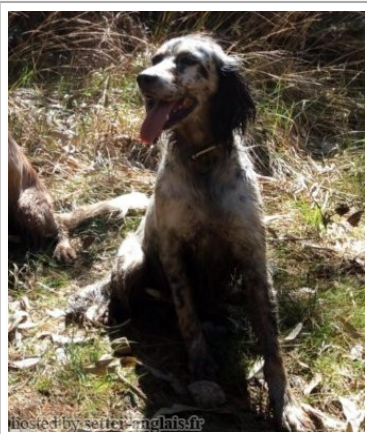

LADA I DE PLAYABARRI

2016-04-20 (F) LOE 2321374
Couleur : Tricolor (tricolore)
[fiche affixe](#)

Père
DARIO
2007-01-13 (M)
LOE 1999198
(ChTr. Ch Ripr. Miglior Setter Spagna 2011,
Partecipa a Campionato Europeo Setter
Beccacce 2011)
- lemon

RADENTIS COBRA 2000-06-30 (M)
LOI LO0128791 (Camp. Tr. (Ch GQ)) -
lemon

LERRY 1997-02-14 (M) LOI
ST555862 (Ch GQ, Ch IT) - bluebelton

RADENTIS BELLA 1997-01-13 (F)
LOI ST559827 (IT Ch GQ) - lemon

ARNO 1988-04-17 (M) LOI ST374735
(Ch. Int. Lav., Camp. Ripr., Ch. Ital. Lav.) -
lemon