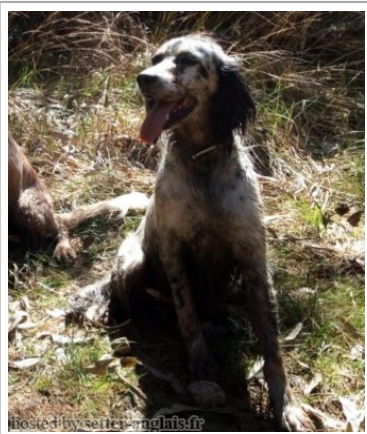

**LADA I DE PLAYABARRI**

2016-04-20 (F) LOE 2321374  
Couleur : Tricolor (tricolore)  
[fiche affixe](#)

Père  
**DARIO**  
2007-01-13 (M)  
LOE 1999198  
(ChTr. Ch Ripr. Miglior Setter Spagna 2011,  
Partecipa a Campionato Europeo Setter  
Beccacce 2011)  
- lemon

**RADENTIS COBRA** 2000-06-30 (M)  
LOI LO0128791 (Camp. Tr. (Ch GQ)) -  
lemon

**LERRY** 1997-02-14 (M) LOI  
ST555862 (Ch GQ, Ch IT) - bluebelton

**RADENTIS BELLA** 1997-01-13 (F)  
LOI ST559827 (IT Ch GQ) - lemon