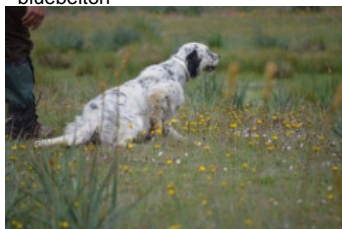

NEYMAR DEL FAENOR NI

(M) LOE 2385084
Couleur : Blanco y negro (bluebelton)
[fiche affixe](#)

hosted by setter-anglais.fr

Père
MARC DEL FAENOR NI
2012-10-01 (M)
LOE 2141505
(CH IT GQ)
- bluebelton

MARK 2011-06-14 (M) LOI
LO11112072 (Tr GQ) - bluebelton

SIMBA DEL FAENOR NI dite TACA
2008-10-29 (F) LOE 1865076 (Tr
becadas) - MARRÓN/BLANCO

www.setterfaenor.com

ROONEY DEL SARGIADAE
2004-06-11 (M) LOI LO04120540 (Ch
GQ, Camp. Ital. Assol., Camp. Ital. Lav., Camp.
Int. Lav.) - bluebelton