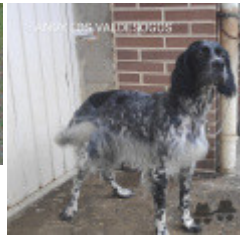

Note : les données ne sont pas garanties. Elles ont été entrées par les membres sans garantie d'exactitude.