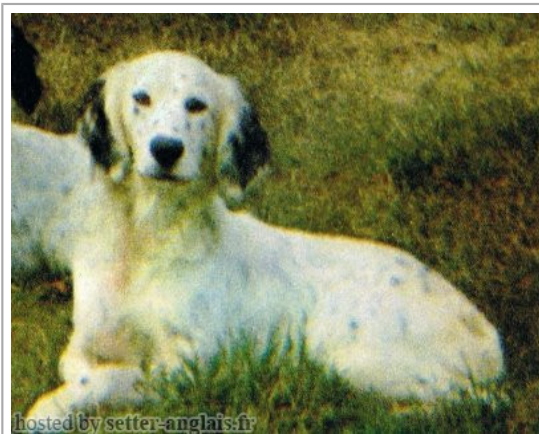

SAVANE DU RIO COROLLAN

(F) LOF 35732/01762
[fiche affixe](#)

hosted by setter-anglais.fr

Père PHILGAN DE LA FUSILLIERE 1966-09-06 (M) LOF 30872/00697 (TR, CH T)		IVAN DE CAMPILLOS 1959-05-29 (M) LOF 21785 (CH T, CH IT)	BANCO DU BRIO (M) LOF 13269 (Ch T) 	VOUCKY DE LA GORRE (M) LOF 8308
		DYNA DE CAMPILLOS (F) LOF 21781	URFA DES PETITES BRUYERES (F) LOF 7377	
Mère PEN DE LA MAESTRIA (F) LOF	inconnu	MERIDA DE PORT ARTHUR (F) LOF 25916/311 (TR)	ROCK DI CASTEL MUSELLA 1961-02-17 (M) LOI 11022 (Ch T IT GT B IB) - bluebelton 	BANJO DE BODÉAN (M) LOF 13349
		HUPETTE DE PORT ARTHUR (F) LOF 17085 (Ch T)	UTA 1 DU VAL DÉLICES (F) LOF 6588 (TR)	
		inconnu	NILO DI BELLOSQUARDO 1955-07-04 (M) LOI 2676.55 (Ch L Ch Int) - bluebelton 	DAME DI CASTEL MUSELLA 1954 (F) LOI 759.54
		inconnu	DJO DES HAIRIES (M) LOF 14562 (Ch T)	DE YOUKETTE DE PORT ARTHUR (F) LOF 14667 (Ch T, TA, B)
inconnu	inconnu	inconnu	inconnu	inconnu
		inconnu	inconnu	inconnu
		inconnu	inconnu	inconnu
		inconnu	inconnu	inconnu

Propriétaire : DALLOT Roger
 Sang italien (estimation) : 16 %
 Estimation des points au pédigrée : 20

Note : les données ne sont pas garanties. Elles ont été entrées par les membres sans garantie d'exactitude.