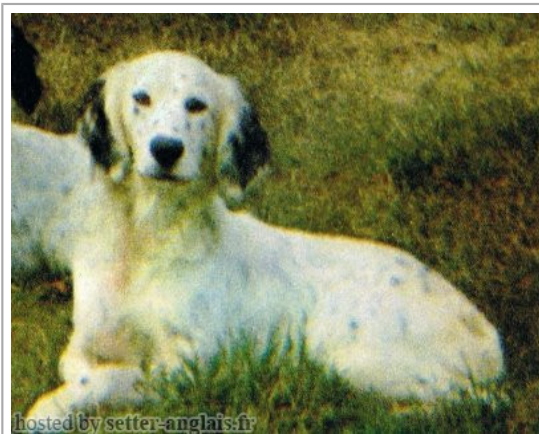

**SAVANE DU RIO COROLLAN**

(F) LOF 35732/01762  
[fiche affixe](#)

hosted by setter-anglais.fr

Père <b>PHILGAN DE LA FUSILLIERE</b> 1966-09-06 (M) LOF 30872/00697 (TR, CH T)		<b>IVAN DE CAMPILLOS</b> 1959-05-29 (M) LOF 21785 (CH T, CH IT)	<b>BANCO DU BRIO</b> (M) LOF 13269 (Ch T) 	<b>VOUCKY DE LA GORRE</b> (M) LOF 8308
		<b>DYNA DE CAMPILLOS</b> (F) LOF 21781	<b>URFA DES PETITES BRUYERES</b> (F) LOF 7377	
Mère <b>PEN DE LA MAESTRIA</b> (F) LOF	inconnu	<b>MERIDA DE PORT ARTHUR</b> (F) LOF 25916/311 (TR)	<b>ROCK DI CASTEL MUSELLA</b> 1961-02-17 (M) LOI 11022 (Ch T IT GT B IB) - bluebelton 	<b>BANJO DE BODÉAN</b> (M) LOF 13349
		<b>HUPETTE DE PORT ARTHUR</b> (F) LOF 17085 (Ch T)	<b>NILO DI BELLOSGUARDO</b> 1955-07-04 (M) LOI 2676.55 (Ch L Ch Int) - bluebelton	
		inconnu	<b>DAME DI CASTEL MUSELLA</b> 1954 (F) LOI 759.54	
		inconnu	<b>DJO DES HAIRIES</b> (M) LOF 14562 (Ch T)	
inconnu	inconnu	inconnu	<b>DE YOUKETTE DE PORT ARTHUR</b> (F) LOF 14667 (Ch T, TA, B) 	inconnu
		inconnu	inconnu	
		inconnu	inconnu	
		inconnu	inconnu	

Propriétaire : DALLOT Roger  
 Sang italien (estimation) : 16 %  
 Estimation des points au pédigrée : 20

Note : les données ne sont pas garanties. Elles ont été entrées par les membres sans garantie d'exactitude.