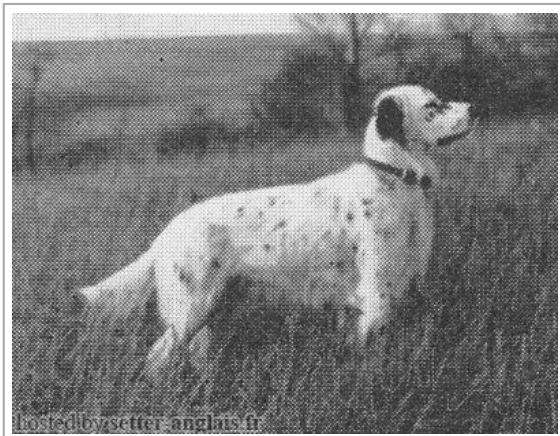

INCA DU GOURIJOU

1959-05-31 (M) LOF 18803

Titres : Ch T

[fiche affixe](#)

Père CORSAIRE DES LANGOUSTINES (M) LOF 13908 (Ch B)	UCKY DES PETITES BRUYERES (M) LOF 7373 (Ch T)	RUBIS DU VAL FREMONT (M) LOF 3509 (Ch T)	MYRAB DU PRÉ PAGNY (M) LOF 2437	
	WELL BONDHU (F) LOF 12017	RITA DU HANOY (F) LOF 3598	NURSE DU PETIT HERMITAGE (F) LOF	
		YANKEE BONDHU 1942-03-23 (M) KCSB1592AF (Ch T) - bluebelton	NYDIUS 1934 (M) LOI	NILORA DANARO (M) LOF
		DOLLY WIND'EM (F)	HORSFORD KITTY WIND'EM 1933-08-10 (F) AKCA11441 - tricolore	NEVA DU PRÉ PAGNY (F) LOF
Mère HILDA DE PORT ARTHUR (F) LOF 17084	DJO DES HAIRIES (M) LOF 14562 (Ch T)	YA DE CAMPILLOS (M) LOF 11746/300 (Ch T)	VLAN DE BODÉAN (M) LOF 8468	
	DE YOUKETTE DE PORT ARTHUR (F) LOF 14667 (Ch T, TA, B)	YOTA DES HAIRIES (F) LOF 11252	UTA 1 DU VAL DÉLICES (F) LOF 6588 (TR)	
		BEN HUR DE PORT ARTHUR (M) LOF 13203 (TR)	WALLIS DE CASTELMEUR (F) LOF 9171 (Ch T)	
		YOUKETTE DE PORT ARTHUR (F) LOF 12009 (Ch T B IB)	WALLIS DE CASTELMEUR (F) LOF 9171 (Ch T)	
			ULLO DU VIGNAUD 1946 (M) LOF 6548 (Ch T)	
			ULLO DU VIGNAUD 1946 (M) LOF 6548 (Ch T)	

Propriétaire : Jacques Talamon
 Sang italien (estimation) : 6 %
 Estimation des points au pédigrée : 45

Note : les données ne sont pas garanties. Elles ont été entrées par les membres sans garantie d'exactitude.