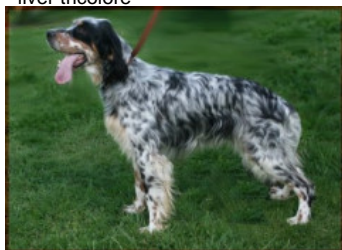

**FLAMME DU MOULIN DE L'AURAY**

2010-11-05 (F) LOF 213341/42695  
Couleur : Fau. PBl.Env.Tru. (Iemon) / Dyspl. : A  
[fiche affixe](#)

Père  
**CASH DE LA CRESSANDIERE**  
2007-08-25 (M)  
LOF 194619/32559  
(TAN)  
- liver tricolore

**RHUM DE L'ECHO DE LA FORET**  
2000-06-09 (M) LOF 154299/24971  
(TR, CH T) - tricolore

**RIVES DE LA CRESSANDIERE**  
2000-08-02 (F) LOF 155389/30249  
(TR, CH CS) - bluebelton

**RADENTIS D'ESPANA** 1995-05-22  
(M) LOE 990823 (Ch IT B, Ch GQ) -  
Iemon