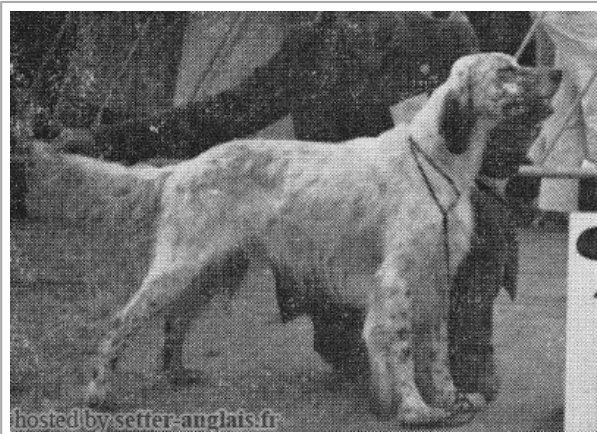

MOTUS DU CODREAU

1976-08-28 (M) LOF 53744/4692

Titres : Ch B

[fiche affiche](#)

hosted by setter-anglais.fr

Père ITOU DU CODREAU 1973-07-03 (M) LOF 44358/3407	QUACTUS DE RIADE 1967-08-05 (M) LOF 32450/00953 (TR, CH T, CH IT) 	LAOS DU LERY (M) LOF 22781/24 (Ch T)	GAG DES HAIRIES (M) LOF 16328 (Ch T)
		OBRA DE CAMPILLOS (F) LOF 28635/660 (TR)	GLAZIK DU LERY (F) LOF 16955 (TR)
	ULLA 1971-07-25 (F) LOF 42823/02862 (Ch T, Ch GT) - tricolore 	OSCAR DE ROHANNECH (M) LOF 28097/1811	 ROCK DI CASTEL MUSELLA 1961-02-17 (M) LOI 11022 (Ch T IT GT B IB) - bluebelton
		NORA DE LA COTE AUX MARIES (F) LOF 26374	JASANTE DE PORT ARTHUR (F) LOF 19576 (TR)
Mère JAINA D'EN GACH 1974-04-09 (F) LOF 46181/3989 (TR)	REX DE RIADE 1968-08-10 (M) LOF 34091/01298 (TR, CH T) - bluebelton 	MUTIN DE LA GRANGE AUX BELLES 1963-08-29 (M) LOF 25217/00190 (CH T, CH CS, CH IB) - lemon	IVAN DE CAMPILLOS 1959-05-29 (M) LOF 21785 (CH T, CH IT)
		PETULA DE RIADE (F) LOF 30907/870	GAO DES INCAS (F) LOF 16726
	ROSETTE DU CODREAU (F) LOF 33439/1884 (TR)	PRIM DE LA LINGOUIRE 1966-07-05 (M) LOF 30978/617 (TR)	 LAGARDERE DE PORT ARTHUR (M) LOF 24190 (TR)
		LYNN DE ROHANNECH (F) LOF 22501/9 (TR, CH IB)	MA BELLE DE LA FONTAINE AUX SAULES (F) LOF 24930/654 (TR)
			GALOPIN DE KER HULEN (M) LOF 16569 (Ch B T)
			JASANTE DE PORT ARTHUR (F) LOF 19576 (TR)