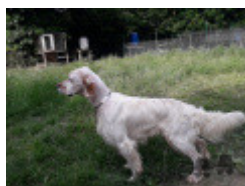

Mère <u>DENDABERRI PACA</u> 2013-09-26 (F) LOE - bluebelton	<u>DENDABERRI JAI</u> 2007-03-12 (M) LOE 1704343 (TrCP, TrPR, TrBC) - bluebelton	<u>PALAZIENSIS RAMBO</u> 1999-11-01 (M) LOI LO0060896 (Ch W0F/CH, IT T, ITF, Camp. Tr. (Ch GQ), CH(ES)T, CH(GB)T) - lemon	<u>PALAZIENSIS PEPE</u> 1997-07-03 (M) LOI LO99203608 - liver	
	<u>DENDABERRI KELLY</u> 2008-09-01 (F) LOE 1823430 - bluebelton	<u>UMBLANA DEL CAVALDROSSA</u> 2000-06-01 (F) LOI LO0336882 - bluebelton	<u>LADY</u> 1994-04-30 (F) LOI ST499069 (Ch A) - bluebelton	<u>ZERO</u> 1991-08-14 (M) LOI ST449780 - bluebelton
		<u>LOTHAR DEI LADERCHI</u> 2004-10-06 (M) LOI LO0541557 (CH IB) - tricolore	<u>QUARTA DEL CAVALDROSSA</u> (F) SHSB529576	
			<u>BECKER OD BENCICA</u> 1997-04-03 (M) HR11621 (Ch) - tricolore	
			<u>ONDA DEI LADERCHI</u> 1998-12-04 (F) LOI LO99110409 (CH IB) - bluebelton	
		<u>DENDABERRI DUSSI</u> (F) LOE 1265657	<u>OSCAR</u> (M) LOE 821986	
			<u>NANI</u> (F) LOE 633367	

Propriétaire : Oswaldo Viguri
Sang italien (estimation) : 88 %
Estimation des points au pédigrée : 28

Note : les données ne sont pas garanties. Elles ont été entrées par les membres sans garantie d'exactitude.