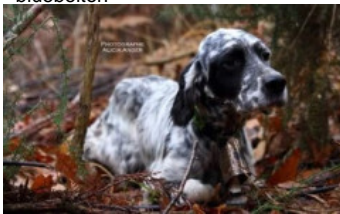

Père
INSOLENT DU BARALAN
2013-06-21 (M)
LOF 228149/039170
(TR)
- bluebelton