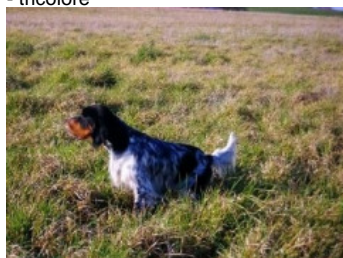

ORDI DE LA HÊTRAIE POURPRE

2018-10-12 (M) LOF 259328
Couleur : Fau. PBl.Env.Tru. (Iemon)
[fiche affixe](#)

Père
HEROSS DE LA CROIX SAINT VICTOIRE
2012-05-14 (M)
LOF 221796/37576
- tricolore

URGO DE BÉHIGO 2003-06-03 (M)
LOF 170358/28160 (CHA -TR) -
bluebelton