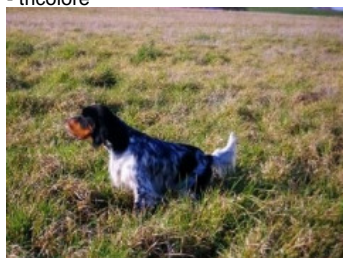

ORDI DE LA HÉTRAIE POURPRE

2018-10-12 (M) LOF 259328
Couleur : Fau. PBl.Env.Tru. (Iemon)
[fiche affixe](#)

Père
HEROSS DE LA CROIX SAINT VICTOIRE
2012-05-14 (M)
LOF 221796/37576
- tricolore

URGO DE BÉHIGO 2003-06-03 (M)
LOF 170358/28160 (CHA -TR) -
bluebelton