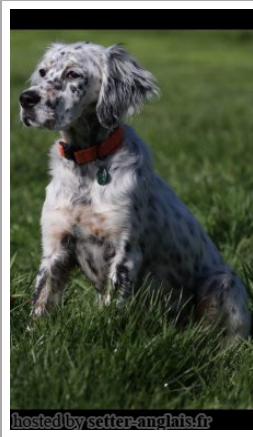

OTYLIA DES TERRES D'HUDSON

2018-10-12 (F) LOF 259475
Couleur : Noi. Mar.Fau. PBl.Env.Mou. (tricolore)
[fiche affixe](#)

Père
GEFF DES FORETS LIFFRENNES
2011-06-05 (M)
LOF 217270/36892
(TAN)
- lemon

VAILLANT DU VAL CLAIR
2004-07-09 (M) LOF 177397/28948
(TR, CH P, CH T, CH CS, CH(PB)) - lemon

DANETTE DE L'ECHO DE LA FORET
2008-04-14 (F) LOF 197531/40488 -
lemon

MAGIC DE KERFEUIL 1996-07-11
(M) LOF 134276/21281 (TR, CH P, CH T)
- bluebelton

NUBIE DU VAL CLAIR 1997-06-01 (F)
LOF 139540/25937 (ChT) - tricolore