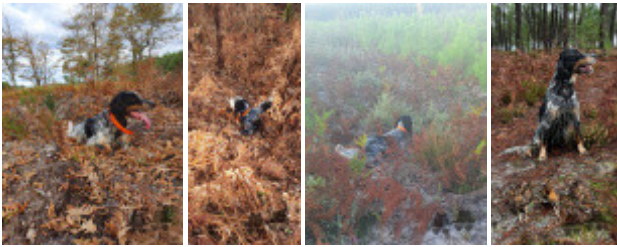

Note : les données ne sont pas garanties. Elles ont été entrées par les membres sans garantie d'exactitude.