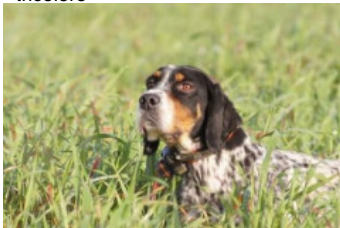

OLIA DES CLOS DE LA MADOIRE

2018-11-17 (F) LOF 259317/53196

Couleur : Noi. Mar.Fau. PBl.Env.Mou. (tricolore) / Titres : TAN, TAC / Dyspl. : C
[fiche affixe](#)

Père
HERMES DES CLOS DE LA MADOIRE
2012-05-27 (M)
LOF 223034/38175
(TR CH-FTP)
- tricolore